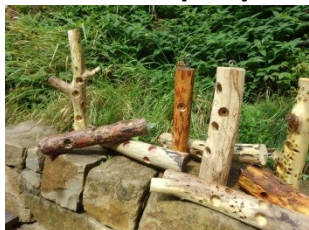

DŘEVĚNÁ TVOŘIVÁ DÍLNA

LETNÍ PŘÍMĚSTSKÝ TÁBOR PRO DĚTI OD 11 LET

12.–16. SRPNA 2019

VŽDY OD 9 DO 12:30 HODIN / PRACOVIŠTĚ LIPOVÁ, LIPOVÁ 20, BRNO

Bavila by vás práce se dřevem, ale nemáte doma potřebné vybavení, materiál nebo příbuzného, který by vás to naučil?

Přijďte v létě mezi nás na týdenní Dřevěnou tvořivou dílnu.

Čeká nás:

- Práce s pilkou, lupínkovou pilkou, dláty, pořízem, vypalovačkou, akumulátorovou i ruční vrtačkou

Vyrobíme si:

- Rytmické hudební nástroje
- Stolní hry
- Drobné dekorace z vyřazených dřevěných bedýnek
- Ptačí krmítko z dřevěného polena
- V ceně pitný režim, svačinky si účastníci nosí s sebou