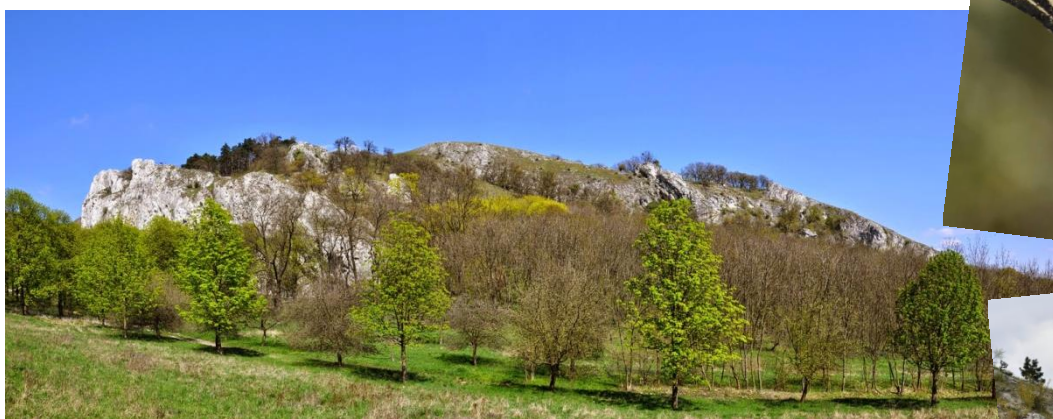

# VÍKENDOVKA ŽIVÁ PÁLAVA

ANEB PŘÍRODA CHKO PÁLAVY Z BLÍZKA

**17.–19. 6. 2016**

KDE: DOLNÍ VĚSTONICE A OKOLÍ

## CO NÁS ČEKÁ A NEMINE?

- Projdeme si nejkrásnější část Pálavy s průvodcem ze správy CHKO
- Zjistíme, co zajímavého v této oblasti žije a roste
- Pomůžeme přírodě tam, kde je na Pálavě třeba

Chceš-li zažít nevšední zážitek a zároveň pomoci s dobrou věcí, pak je to akce pro tebe. Přihlas se na níže uvedeném mailu do 6. 6. 2016.